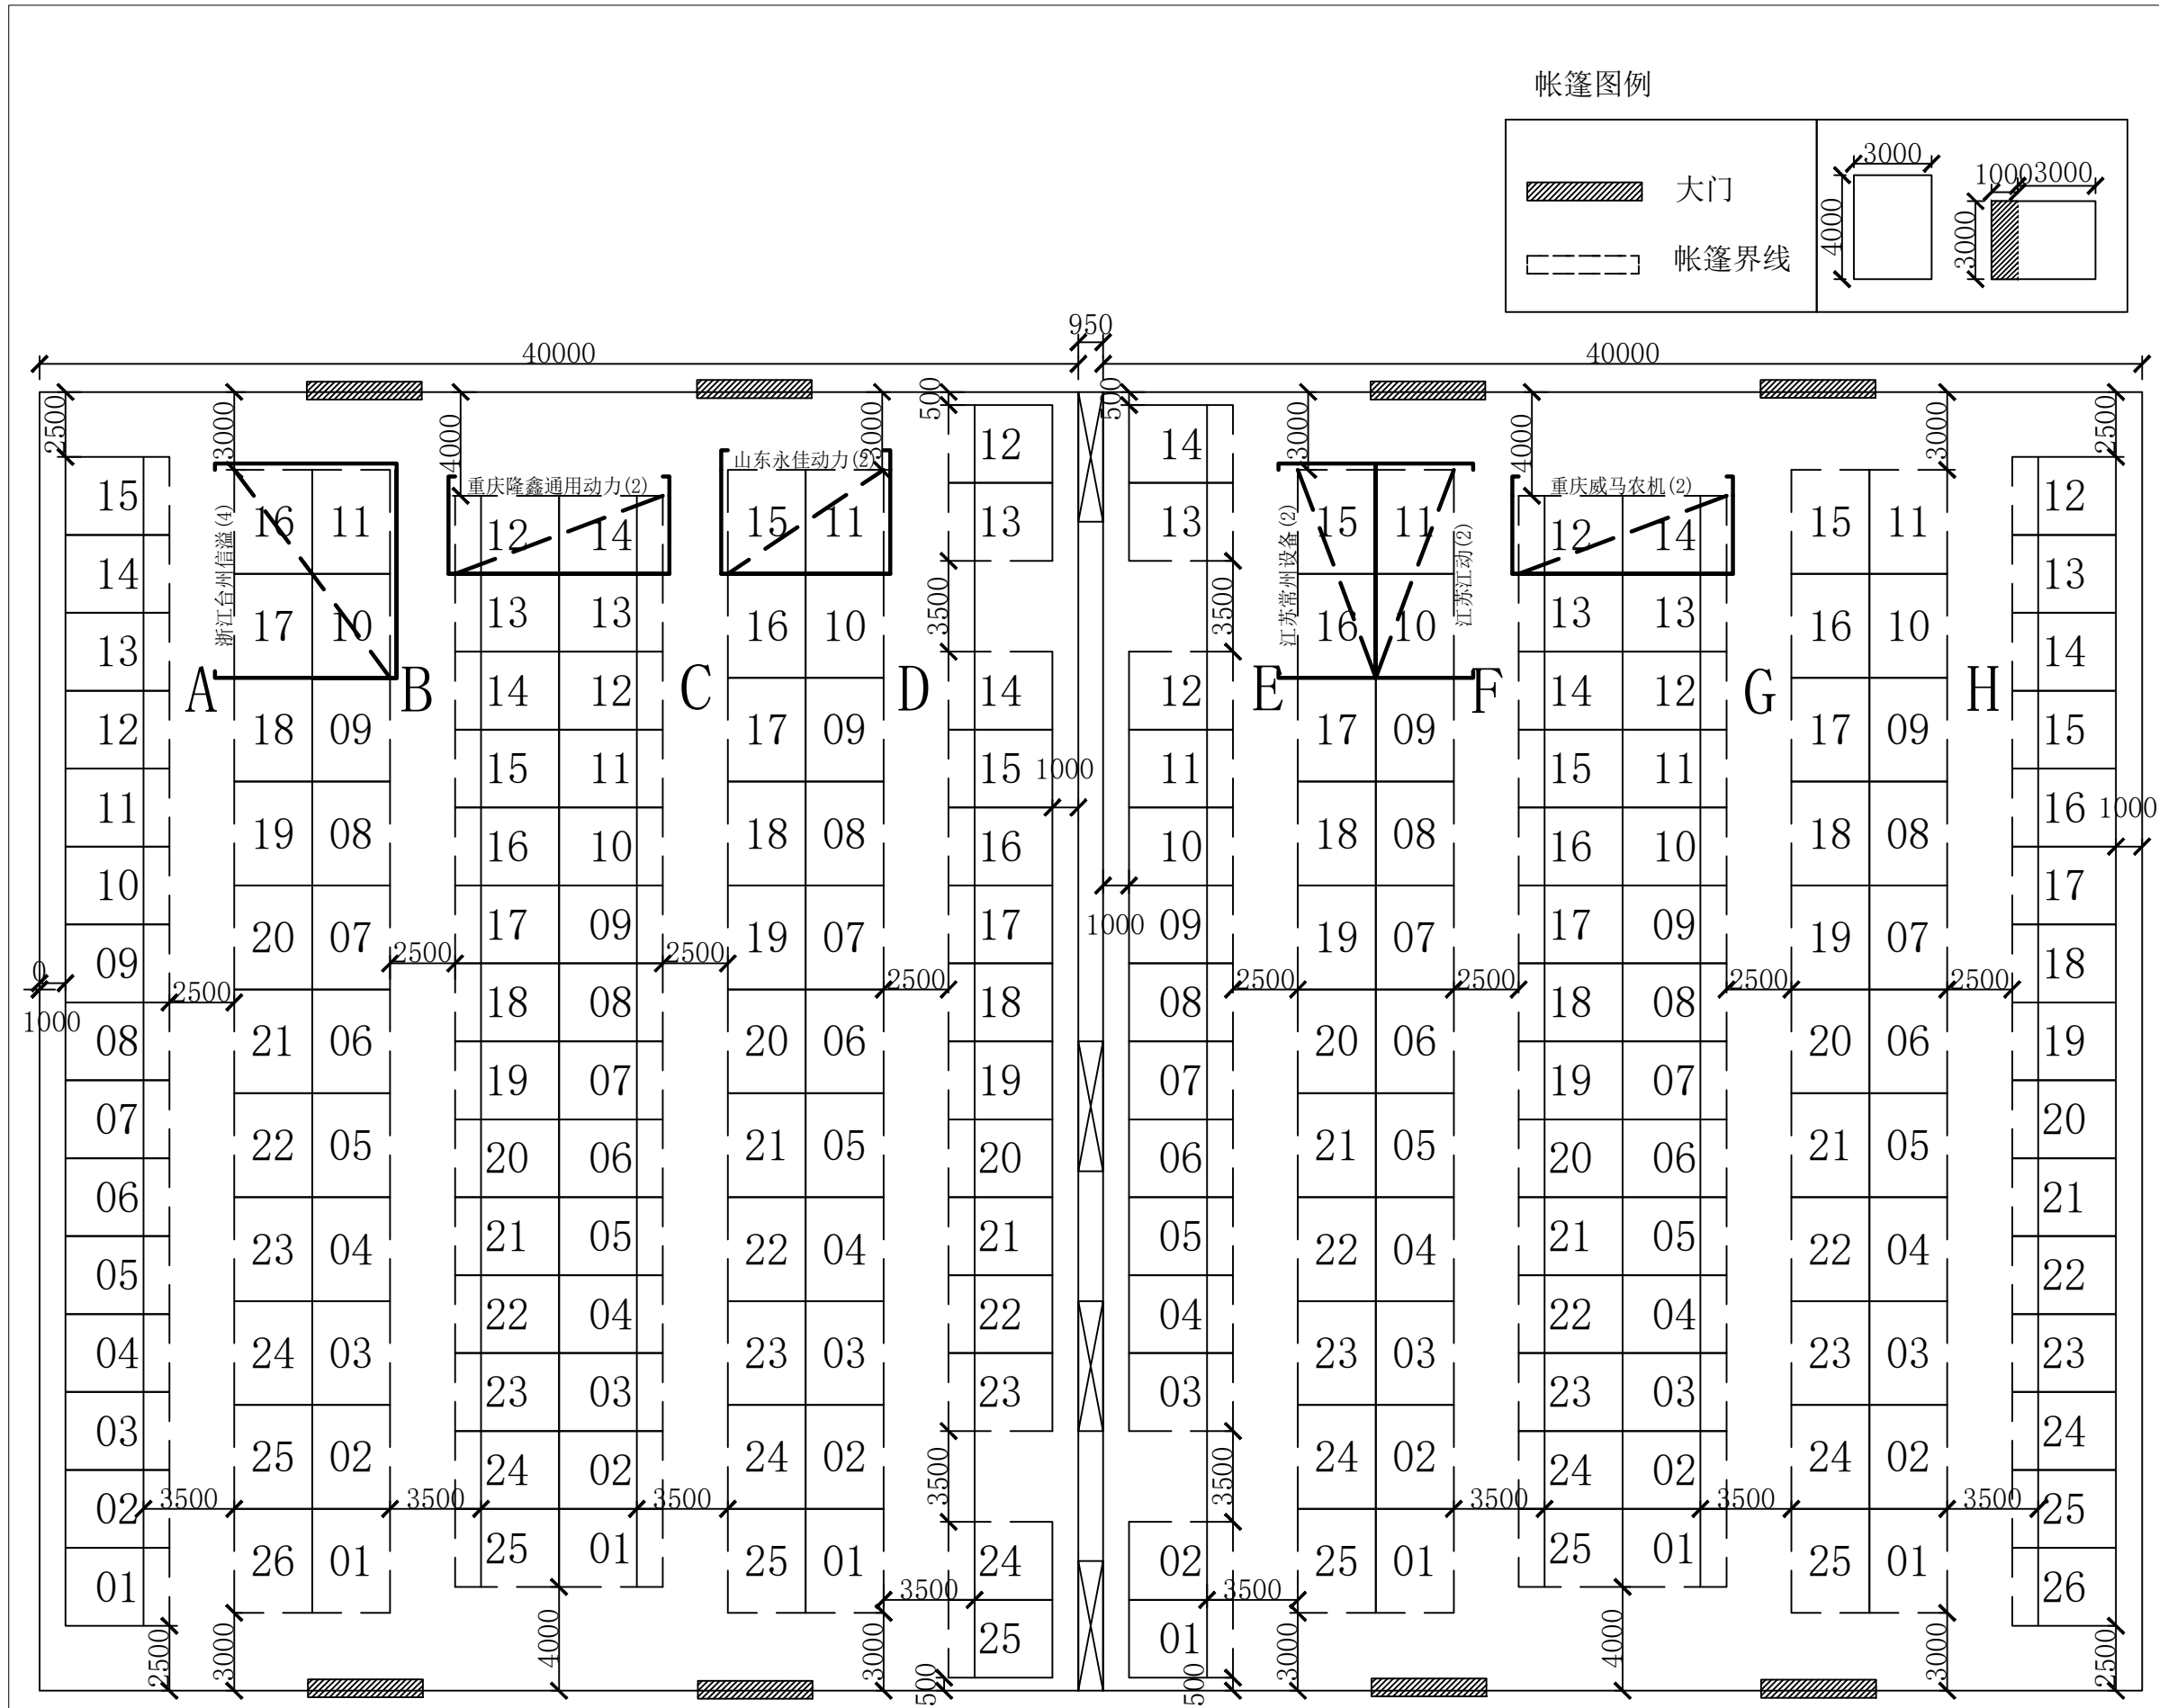

# 工程农机（室内）展区

(展位数202个)

可搭展位数202个

# 中国进出口商品交易会展馆

展览名称	第129届广交会		
期数	第1期		
展馆名称	4.0	版本	1.0
打印日期	2020/12/30		
单位	mm	制图	